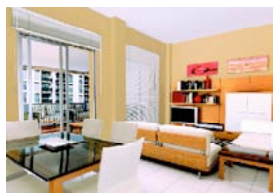

Viviendas en **SILLA (Valencia)**

Avda. País Valencià, 21

PLANTA ÁTICO · TIPO C

FICHA TÉCNICA

Superficies (m²)

SUPERFICIE ÚTIL
61,15 m²

SUPERFICIE CONSTRUIDA
74,83 m²

SUPERFICIE CONSTRUIDA CON REPERCUSIÓN
DE ELEMENTOS COMUNES
89,13 m²